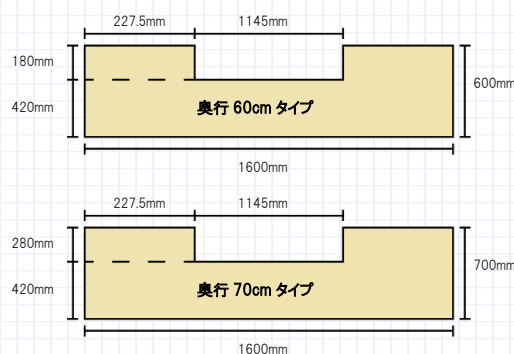

- 品質 / パーチクルボードにパンチカーペット張り
床面にはホワイトキウオン
- 重量 / 奥行 60cm タイプ: 約 11kg(梱包材含む)
奥行 70cm タイプ: 約 12kg(梱包材含む)
- パーチクルボード、パンチカーペットにはホルムアヒドヒト対策品を使用

床
補強

キズ
防止

防音

断熱

●フラットボード・防音断熱フラットボード静 サイズ

ピアノで床を傷つけにくい！

ピアノは機種によって違いはありますが、200kg 以上の重量があり、それを 4 つの小さなキャスター（またはインシュレーター）で支えている為、床への負担は相当なものです。そのままピアノを設置した場合、床には必ず跡が残ってしまいます。フラットボードは、広い面積でピアノの重量を支える事によって、床の接地面積を大きく広げ、荷重を分散させる効果があります。床の 1ヶ所に長時間荷重が集中する心配がありませんので、床の負担軽減や傷付き防止に大きな効果を発揮いたします。