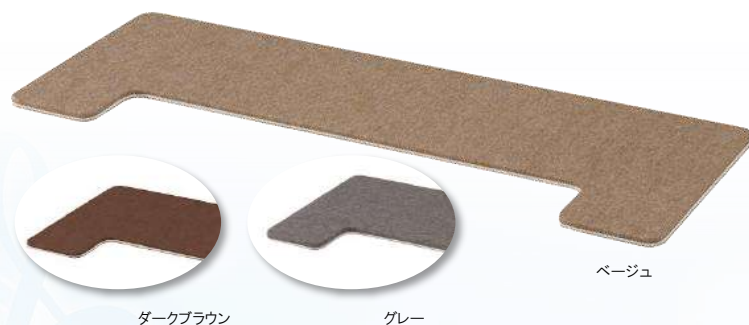

新しいピアノや

引越しをお考えの皆様へ

ピアノ搬入のルート、設置場所、音の問題 etc...

ピアノの設置・移動には様々な確認事項がありますが、設置する床の状態を気にした事がありますか？フラットボードは、ピアノ設置に関する床の問題を解決する人気商品です。

フラットボード

ピアノの安定設置・床補強に効果絶大！

- ・畳などの不安定な場所へ設置する方へオススメ
- ・ピアノのキャスターで床を傷つけにくい

ダークブラウン

グレー

ベージュ

床
補強

キズ
防止

奥行 60cm タイプ **¥20,000** +消費税

奥行 70cm タイプ **¥22,000** +消費税

- 品質 / パーチクルボードにパンチカーペット張り
- サイズ / 奥行 60cm タイプ: 約 160×60×1.8cm
奥行 70cm タイプ: 約 160×70×1.8cm
- 重量 / 奥行 60cm タイプ: 約 10kg(梱包材含む)
奥行 70cm タイプ: 約 11kg(梱包材含む)
- パーチクルボード、パンチカーペットにはホルムアヒドヒト対策品を使用

防音断熱フラットボード静

打鍵音対策 & 床暖房の熱をシャットアウト！

- ・近接する部屋へピアノの打鍵音の軽減をします
- ・床暖房のある部屋にピアノを設置したい方にオススメ

ダークブラウン

グレー

ベージュ

奥行 60cm タイプ **¥32,000** +消費税

奥行 70cm タイプ **¥43,000** +消費税

- 品質 / パーチクルボードにパンチカーペット張り
床面にはホワイトキウオン
- 重量 / 奥行 60cm タイプ: 約 11kg(梱包材含む)
奥行 70cm タイプ: 約 12kg(梱包材含む)
- パーチクルボード、パンチカーペットにはホルムアヒドヒト対策品を使用

床
補強

キズ
防止

防音

断熱

●フラットボード・防音断熱フラットボード静 サイズ

ピアノで床を傷つけにくい！

ピアノは機種によって違いはありますが、200kg 以上の重量があり、それを 4 つの小さなキャスター（またはインシュレーター）で支えている為、床への負担は相当なものです。そのままピアノを設置した場合、床には必ず跡が残ってしまいます。フラットボードは、広い面積でピアノの重量を支える事によって、床の接地面積を大きく広げ、荷重を分散させる効果があります。床の 1ヶ所に長時間荷重が集中する心配がありませんので、床の負担軽減や傷付き防止に大きな効果を発揮いたします。