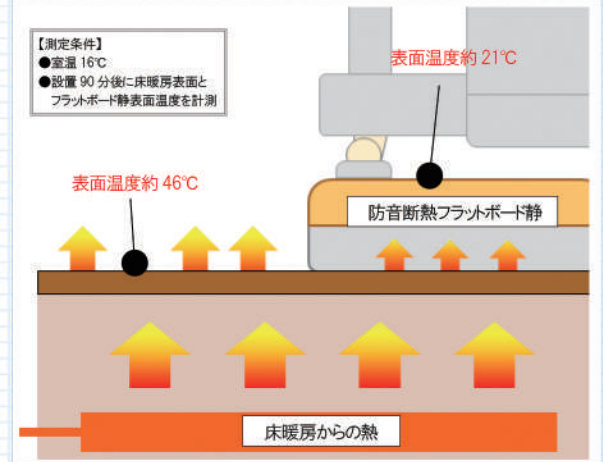

- 品質 / パーチクルボードにパンチカーペット張り
床面にはホワイトキウオン
- 重量 / 奥行 60cm タイプ: 約 11kg(梱包材含む)
奥行 70cm タイプ: 約 12kg(梱包材含む)
- パーチクルボード、パンチカーペットにはホルムアヒドヒト対策品を使用

床
補強

キズ
防止

防音

断熱

●フラットボード・防音断熱フラットボード静 サイズ

ピアノで床を傷つけにくい！

ピアノは機種によって違いはありますが、200kg 以上の重量があり、それを 4 つの小さなキャスター（またはインシュレーター）で支えている為、床への負担は相当なものです。そのままピアノを設置した場合、床には必ず跡が残ってしまいます。フラットボードは、広い面積でピアノの重量を支える事によって、床の接地面積を大きく広げ、荷重を分散させる効果があります。床の 1ヶ所に長時間荷重が集中する心配がありませんので、床の負担軽減や傷付き防止に大きな効果を発揮いたします。

床暖房の熱からピアノを守る！

※防音断熱フラットボード静の場合

ホワイトキュウオン

床暖房の熱は、床表面では 40℃を超える温度になります。その熱がピアノに伝わると、過乾燥の状態になってしまい、ピアノへ悪影響を与えます。防音断熱フラットボード静のホワイトキュウオン層が床暖房の熱からピアノを守り、更に吸音効果で階下へ伝わる振動音を軽減します。

どちらのサイズを選べばいいの？

一般的なアップライトピアノの奥行は 55～65cm ですが、キャスターは少し内側に設置されているため、プラスチック製のインシュレーターと組み合わせた場合、ほとんどのピアノは奥行 60cm タイプで対応が可能です。しかし、ゴム製の防音・防振インシュレーターはプラスチック製のインシュレーターより直径が大きく、ピアノによっては 60cm タイプでははみ出してしまう可能性があります。ご使用になるインシュレーターにあわせてフラットボードのサイズをお選びください。