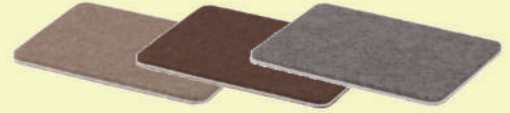

フラットボードからインシュレーターがはみ出しています。

↑ 奥行 60cm タイプとプラスチック製インシュレーターの組み合わせ

↑ 奥行 70cm タイプとゴム製防音・防振インシュレーターの組み合わせ

補助ペダル・補助台をご使用のお客様へ

フラットボードを設置した場合、ピアノの高さが 1.8～2.5cm 高くなります。補助ペダル・補助台用に高さを合わせるオプションボードがございますので、そちらと合わせてご使用ください。

オプションボード

¥3,000 + 消費税

- 品質 / パーチクルボードにバンチカーペット張り
- サイズ / 約 30.5 × 45.5 × 1.8cm

オプションボード静

¥4,500 + 消費税

- 品質 / パーチクルボードにバンチカーペット張り、床面にはホワイトキュウオン
- サイズ / 約 30.5 × 45.5 × 2.5cm

- カタログ印刷された商品の色調は、実際の商品と多少異なる場合がございます。
- 品質向上のために、仕様は予告なく変更する場合がありますのでご了承ください。
- 経済事情により、予告なく価格変更する場合がありますので、ご了承ください。