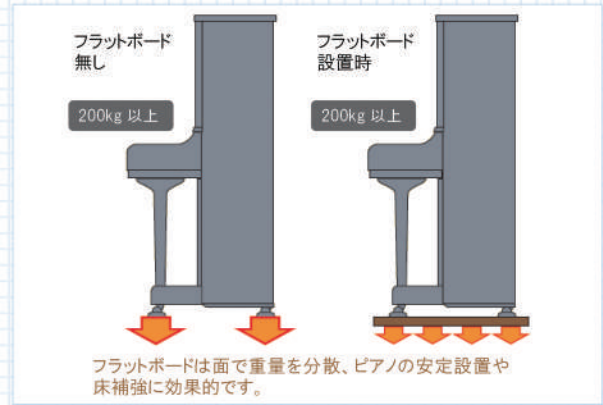

- 品質 / パーチクルボードにパンチカーペット張り
床面にはホワイトキウオン
- 重量 / 奥行 60cm タイプ: 約 11kg(梱包材含む)
奥行 70cm タイプ: 約 12kg(梱包材含む)
- パーチクルボード、パンチカーペットにはホルムアヒドヒト対策品を使用

床
補強

キズ
防止

防音

断熱

●フラットボード・防音断熱フラットボード静 サイズ

ピアノで床を傷つけにくい！

ピアノは機種によって違いはありますが、200kg 以上の重量があり、それを 4 つの小さなキャスター（またはインシュレーター）で支えている為、床への負担は相当なものです。そのままピアノを設置した場合、床には必ず跡が残ってしまいます。フラットボードは、広い面積でピアノの重量を支える事によって、床の接地面積を大きく広げ、荷重を分散させる効果があります。床の 1ヶ所に長時間荷重が集中する心配がありませんので、床の負担軽減や傷付き防止に大きな効果を発揮いたします。

床暖房の熱からピアノを守る！

※防音断熱フラットボード静の場合

ホワイトキュウオン

床暖房の熱は、床表面では 40℃を超える温度になります。その熱がピアノに伝わると、過乾燥の状態になってしまい、ピアノへ悪影響を与えます。防音断熱フラットボード静のホワイトキュウオン層が床暖房の熱からピアノを守り、更に吸音効果で階下へ伝わる振動音を軽減します。

どちらのサイズを選べばいいの？

一般的なアップライトピアノの奥行は 55～65cm ですが、キャスターは少し内側に設置されているため、プラスチック製のインシュレーターと組み合わせた場合、ほとんどのピアノは奥行 60cm タイプで対応が可能です。しかし、ゴム製の防音・防振インシュレーターはプラスチック製のインシュレーターより直径が大きく、ピアノによっては 60cm タイプでははみ出してしまう可能性があります。ご使用になるインシュレーターにあわせてフラットボードのサイズをお選びください。